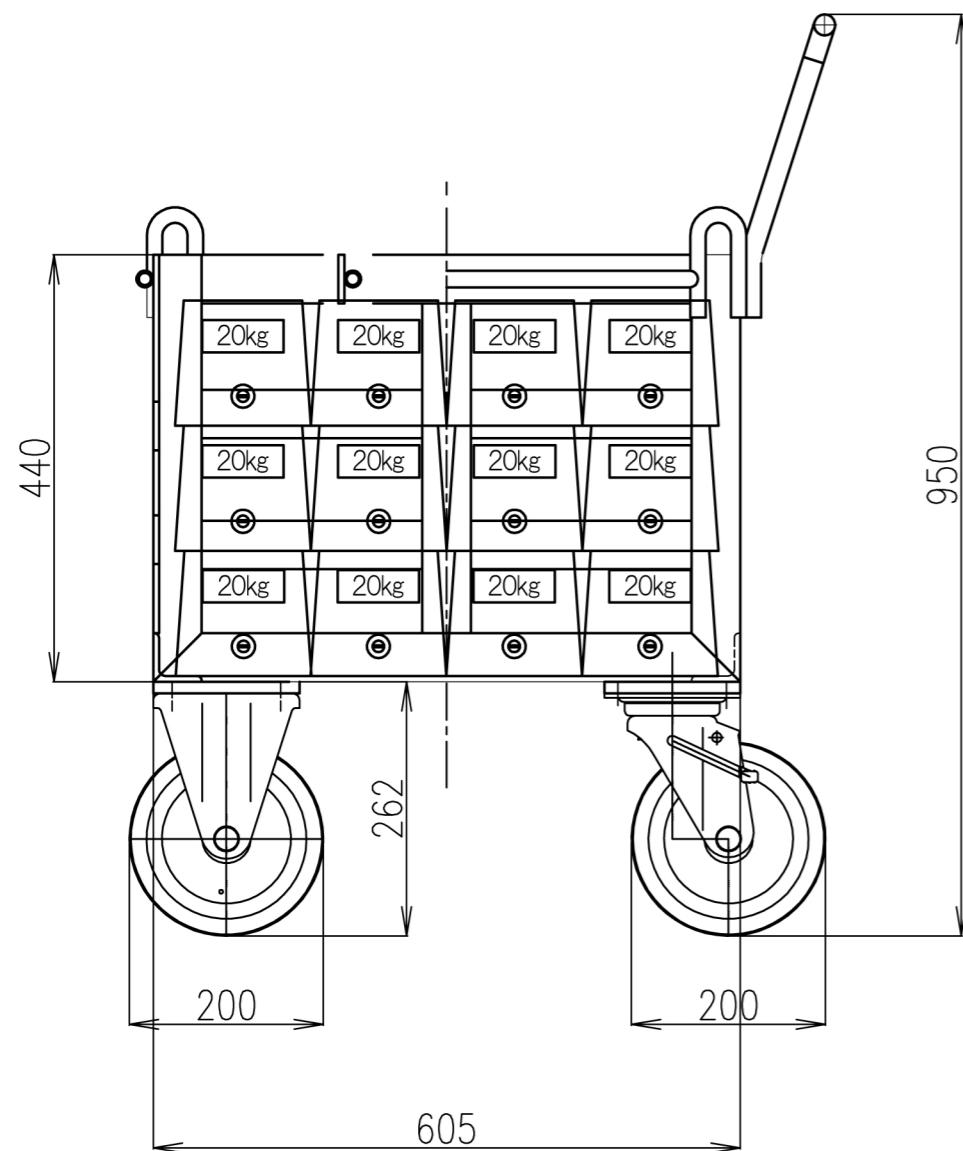

20kg分銅収納箱

- 1. 20kg分銅 24個 重量480kg
- 2. 収納箱単重 約62.0kg~65.0kg

20kg分銅収納箱 外形図