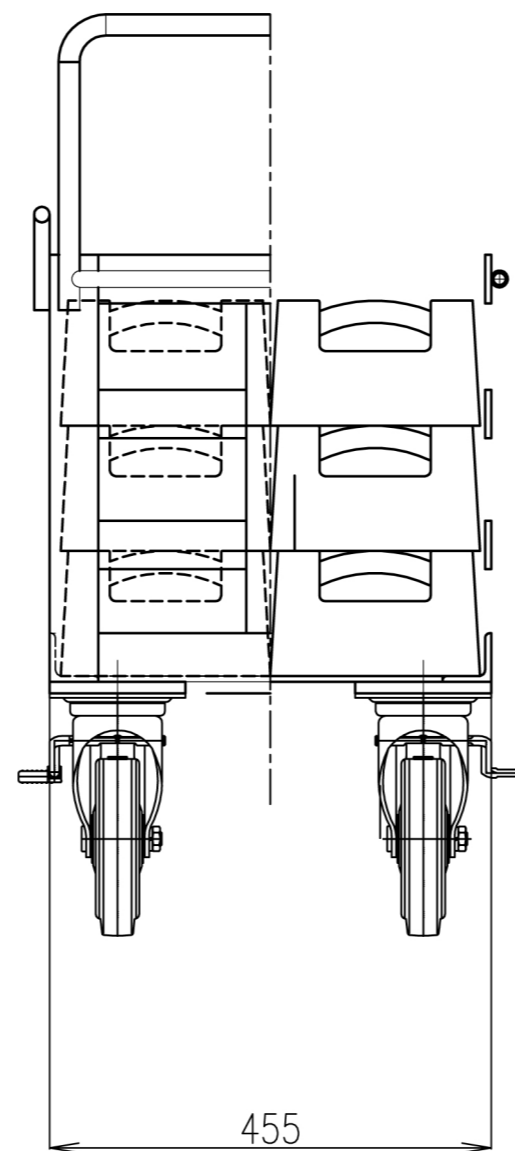

20kg分銅収納箱

- 1. 20kg分銅 24個 重量480kg
- 2. 収納箱単重 約62.0kg~65.0kg

20kg分銅収納箱 外形図